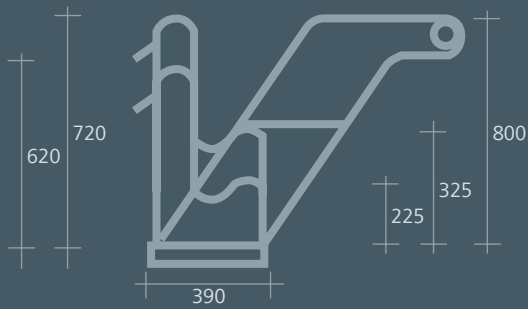

Modell Wethau

Modell Weida

GRUNDMASSE WEIDA in mm

Einseitige Radeinstellung, 90°

Einstellplätze	Länge	Art.-Nr. verzinkt	Art.-Nr. verzinkt + farbbeschichtet
2	700 mm	105 857	105 871
4	1.400 mm	105 858	105 872
6	2.100 mm	105 861	105 873

Zweiseitige Radeinstellung, 90°

Einstellplätze	Länge	Art.-Nr. verzinkt	Art.-Nr. verzinkt + farbbeschichtet
2	700 mm	105 862	105 874
4	1.400 mm	105 863	105 875
6	2.100 mm	105 864	105 876

Modell Wethau

GRUNDMASSE WETHAU in mm

Einseitige Radeinstellung, 90°

Einstellplätze	Länge	Art.-Nr. verzinkt	Art.-Nr. verzinkt + farbbeschichtet
2	700 mm	105 865	105 877
4	1.400 mm	105 866	105 878
6	2.100 mm	105 867	105 879

Zweiseitige Radeinstellung, 90°

Einstellplätze	Länge	Art.-Nr. verzinkt	Art.-Nr. verzinkt + farbbeschichtet
2	700 mm	105 868	105 880
4	1.400 mm	105 869	105 881
6	2.100 mm	105 870	105 882