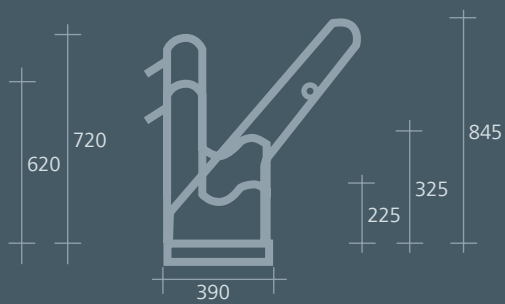

Modell Wethau

Modell Weida

GRUNDMASSE WEIDA in mm

Einseitige Radeinstellung, 90°

Einstellplätze	Länge	Art.-Nr. verzinkt	Art.-Nr. verzinkt + farbbeschichtet
2	700 mm	105 857	105 871
4	1.400 mm	105 858	105 872
6	2.100 mm	105 861	105 873

Zweiseitige Radeinstellung, 90°

Einstellplätze	Länge	Art.-Nr. verzinkt	Art.-Nr. verzinkt + farbbeschichtet
2	700 mm	105 862	105 874
4	1.400 mm	105 863	105 875
6	2.100 mm	105 864	105 876

Modell Wethau

GRUNDMASSE WETHAU in mm

Einseitige Radeinstellung, 90°

Einstellplätze	Länge	Art.-Nr. verzinkt	Art.-Nr. verzinkt + farbbeschichtet
2	700 mm	105 865	105 877
4	1.400 mm	105 866	105 878
6	2.100 mm	105 867	105 879

Zweiseitige Radeinstellung, 90°

Einstellplätze	Länge	Art.-Nr. verzinkt	Art.-Nr. verzinkt + farbbeschichtet
2	700 mm	105 868	105 880
4	1.400 mm	105 869	105 881
6	2.100 mm	105 870	105 882