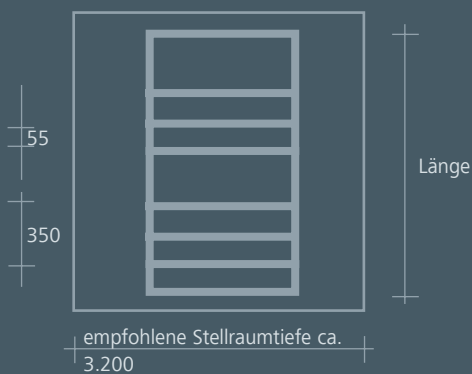

Modell Wethau

Modell Weida

GRUNDMASSE WEIDA in mm

Einseitige Radeinstellung, 90°

Einstellplätze	Länge	Art.-Nr. verzinkt	Art.-Nr. verzinkt + farbbeschichtet
2	700 mm	105 857	105 871
4	1.400 mm	105 858	105 872
6	2.100 mm	105 861	105 873

Zweiseitige Radeinstellung, 90°

Einstellplätze	Länge	Art.-Nr. verzinkt	Art.-Nr. verzinkt + farbbeschichtet
2	700 mm	105 862	105 874
4	1.400 mm	105 863	105 875
6	2.100 mm	105 864	105 876

Modell Wethau

GRUNDMASSE WETHAU in mm

Einseitige Radeinstellung, 90°

Einstellplätze	Länge	Art.-Nr. verzinkt	Art.-Nr. verzinkt + farbbeschichtet
2	700 mm	105 865	105 877
4	1.400 mm	105 866	105 878
6	2.100 mm	105 867	105 879

Zweiseitige Radeinstellung, 90°