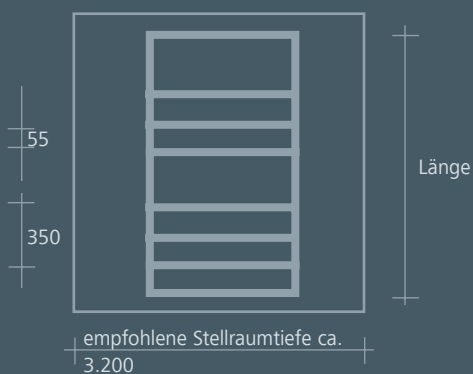

Modell Wethau

Modell Weida

GRUNDMASSE WEIDA in mm

Einseitige Radeinstellung, 90°

Einstellplätze	Länge	Art.-Nr. verzinkt	Art.-Nr. verzinkt + farbbeschichtet
2	700 mm	105 857	105 871
4	1.400 mm	105 858	105 872
6	2.100 mm	105 861	105 873

Zweiseitige Radeinstellung, 90°

Einstellplätze	Länge	Art.-Nr. verzinkt	Art.-Nr. verzinkt + farbbeschichtet
2	700 mm	105 862	105 874
4	1.400 mm	105 863	105 875
6	2.100 mm	105 864	105 876

Modell Wethau

GRUNDMASSE WETHAU in mm

Einseitige Radeinstellung, 90°

Einstellplätze	Länge	Art.-Nr. verzinkt	Art.-Nr. verzinkt + farbbeschichtet
2	700 mm	105 865	105 877
4	1.400 mm	105 866	105 878
6	2.100 mm	105 867	105 879

Zweiseitige Radeinstellung, 90°

Einstellplätze	Länge	Art.-Nr. verzinkt	Art.-Nr. verzinkt + farbbeschichtet
2	700 mm	105 868	105 880
4	1.400 mm	105 869	105 881
6	2.100 mm	105 870	105 882