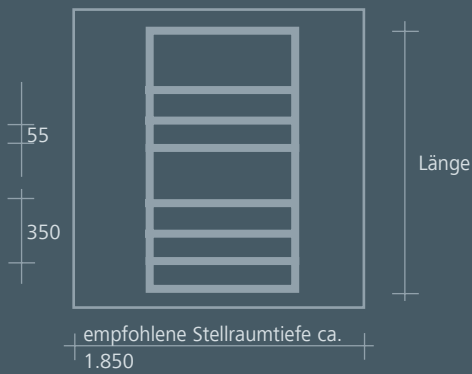

Modell Wethau

Modell Weida

GRUNDMASSE WEIDA in mm

Einseitige Radeinstellung, 90°

Einstellplätze	Länge	Art.-Nr. verzinkt	Art.-Nr. verzinkt + farbbeschichtet
2	700 mm	105 857	105 871
4	1.400 mm	105 858	105 872
6	2.100 mm	105 861	105 873

Zweiseitige Radeinstellung, 90°

Einstellplätze	Länge	Art.-Nr. verzinkt	Art.-Nr. verzinkt + farbbeschichtet
2	700 mm	105 862	105 874
4	1.400 mm	105 863	105 875
6	2.100 mm	105 864	105 876

Modell Wethau

GRUNDMASSE WETHAU in mm

Einseitige Radeinstellung, 90°

Einstellplätze	Länge	Art.-Nr. verzinkt	Art.-Nr. verzinkt + farbbeschichtet
2	700 mm	105 865	105 877
4	1.400 mm	105 866	105 878
6	2.100 mm	105 867	105 879

Zweiseitige Radeinstellung, 90°

Einstellplätze	Länge	Art.-Nr. verzinkt	Art.-Nr. verzinkt + farbbeschichtet
2	700 mm	105 868	105 880
4	1.400 mm	105 869	105 881
6	2.100 mm	105 870	105 882