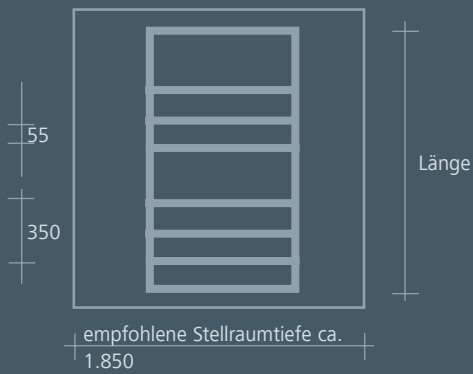

Modell Wethau

Modell Weida

GRUNDMASSE WEIDA in mm

Einseitige Radeinstellung, 90°

Einstellplätze	Länge	Art.-Nr. verzinkt	Art.-Nr. verzinkt + farbbeschichtet
2	700 mm	105 857	105 871
4	1.400 mm	105 858	105 872
6	2.100 mm	105 861	105 873

Zweiseitige Radeinstellung, 90°

Einstellplätze	Länge	Art.-Nr. verzinkt	Art.-Nr. verzinkt + farbbeschichtet
2	700 mm	105 862	105 874
4	1.400 mm	105 863	105 875
6	2.100 mm	105 864	105 876

Modell Wethau

GRUNDMASSE WETHAU in mm

Einseitige Radeinstellung, 90°

Einstellplätze	Länge	Art.-Nr. verzinkt	Art.-Nr. verzinkt + farbbeschichtet
2	700 mm	105 865	105 877
4	1.400 mm	105 866	105 878
6	2.100 mm	105 867	105 879

Zweiseitige Radeinstellung, 90°

Einstellplätze	Länge	Art.-Nr. verzinkt	Art.-Nr. verzinkt + farbbeschichtet
2	700 mm	105 868	105 880
4	1.400 mm	105 869	105 881
6	2.100 mm	105 870	105 882