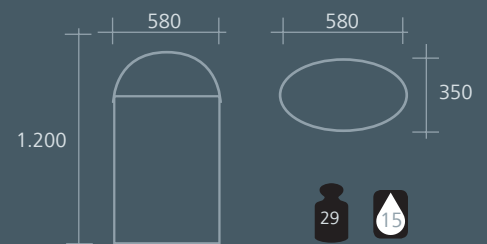

Abfallsammler als Standgerät.  
Alle Stahlteile verzinkt und pulverbeschichtet.  
Art.-Nr. 628 105

Ascher mit Schutzdach und Werbeflächen.

Inneneinsatz aus verzinktem Stahlblech, herausnehmbar.

Ausgerüstet mit zwei Aluminium-Klapprahmen DIN A2. Wassergeschützte Plakatfläche. Wetterfeste Rückwand aus Polystyrol.

### GRUNDMASSE in mm