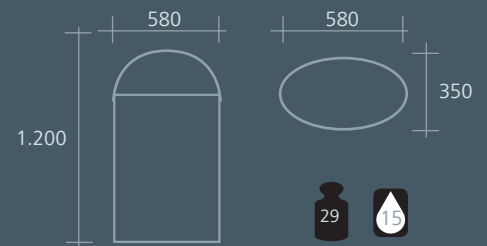

Abfallsammler als Standgerät.  
Alle Stahlteile verzinkt und pulverbeschichtet.  
Art.-Nr. 628 105

Ascher mit Schutzdach und Werbeflächen.

Inneneinsatz aus verzinktem Stahlblech, herausnehmbar.

Ausgerüstet mit zwei Aluminium-Klapprahmen DIN A2. Wassergeschützte Plakatfläche. Wetterfeste Rückwand aus Polystyrol.

### GRUNDMASSE in mm