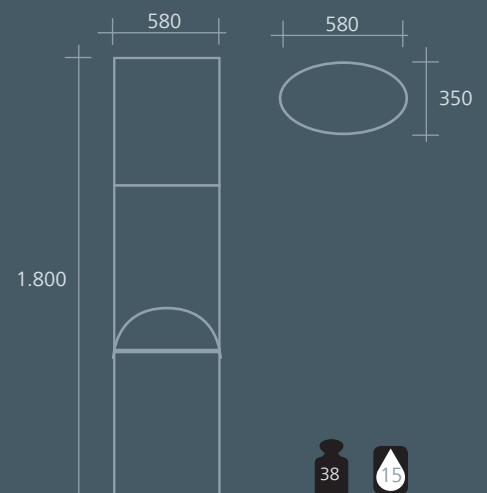

Abfallsammler als Standgerät.  
Alle Stahlteile verzinkt und pulverbeschichtet.  
Art.-Nr. 628 105

Ascher mit Schutzdach und Werbeflächen.

Inneneinsatz aus verzinktem Stahlblech, herausnehmbar.

Ausgerüstet mit zwei Aluminium-Klapprahmen DIN A2. Wassergeschützte Plakatfläche. Wetterfeste Rückwand aus Polystyrol.

### GRUNDMASSE in mm