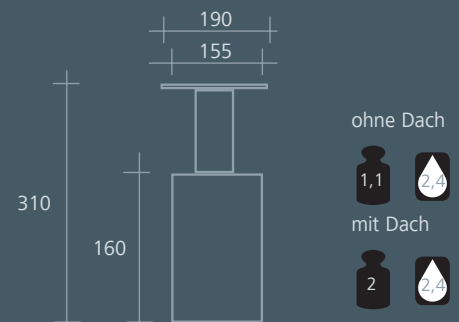

Valero

Farben	Art.-Nr. o. Dach	Art.-Nr. mit Dach
weiß	613 330	633 301
rot	613 331	633 311
schwarz	613 332	633 321
enzianblau	613 334	633 341
silber	613 335	633 351
Edelstahl	613 333	633 331

Vienne

Farben	Art.-Nr. o. Dach	Art.-Nr. mit Dach
weiß	613 220	632 201
rot	613 221	632 211
schwarz	613 222	632 221
enzianblau	613 224	632 241
silber	613 225	632 251
Edelstahl	613 223	632 231

GRUNDMASSE in mm

VALERO UND VIENNE

Netto-Liter-Volumen

Gesamtgewicht