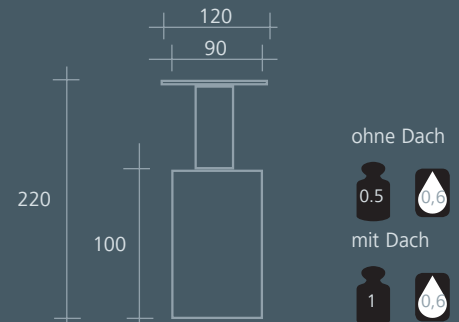

Valero

Farben	Art.-Nr. o. Dach	Art.-Nr. mit Dach
weiß	613 330	633 301
rot	613 331	633 311
schwarz	613 332	633 321
enzianblau	613 334	633 341
silber	613 335	633 351
Edelstahl	613 333	633 331

Vienne

Farben	Art.-Nr. o. Dach	Art.-Nr. mit Dach
weiß	613 220	632 201
rot	613 221	632 211
schwarz	613 222	632 221
enzianblau	613 224	632 241
silber	613 225	632 251
Edelstahl	613 223	632 231

GRUNDMASSE in mm

VALERO UND VIENNE

Netto-Liter-Volumen

Gesamtgewicht