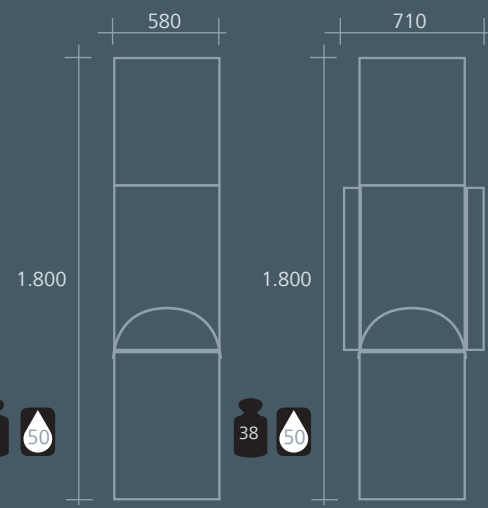

In antiksilber als Wandgerät  
Art.-Nr. 628 115

(Standgerät Art.-Nr. 628 116)

Standgerät in antiksilber  
mit Werbeflächen  
Art.-Nr. 628 117

(Standgerät in antiksilber  
mit Werbeflächen und  
zwei Aschern  
Art.-Nr. 628 118)

GRUNDMASSE in mm

Standgerät in Edelstahl mit Werbeflächen

Inneneinsatz aus verzinktem Stahlblech, Inhalt ca. 50 l.  
Ausgerüstet mit zwei Aluminium-Klapprahmen DIN A2.

Wassergeschützte Plakatfläche. Wetterfeste Rückwand aus Polystyrol. Abfallsammler mit vier Standfüßen. Lieferung komplett montiert.  
Art.-Nr. 628 112

Standgerät in Edelstahl mit Werbeflächen und zwei Aschern, verschließbar

Ascher mit Edelstahlkonsole und Doppelbartschloss. Inhalt ca. 3,5 l.  
Abfallsammler mit Inneneinsatz aus verzinktem Stahlblech, Inhalt ca. 50 l.