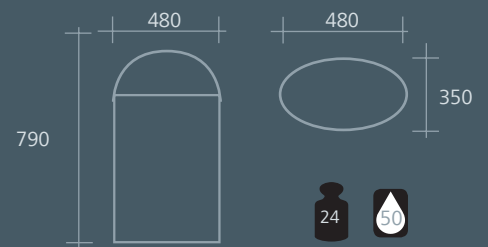

In antiksilber als Wandgerät  
Art.-Nr. 628 115

(Standgerät Art.-Nr. 628 116)

Standgerät in antiksilber  
mit Werbeflächen  
Art.-Nr. 628 117

(Standgerät in antiksilber  
mit Werbeflächen und  
zwei Aschern  
Art.-Nr. 628 118)

GRUNDMASSE in mm

Standgerät in Edelstahl mit Werbeflächen

Inneneinsatz aus verzinktem Stahlblech, Inhalt ca. 50 l.  
Ausgerüstet mit zwei Aluminium-Klapprahmen DIN A2.

Wassergeschützte Plakatfläche. Wetterfeste Rückwand aus Polystyrol. Abfallsammler mit vier Standfüßen. Lieferung komplett montiert.  
Art.-Nr. 628 112