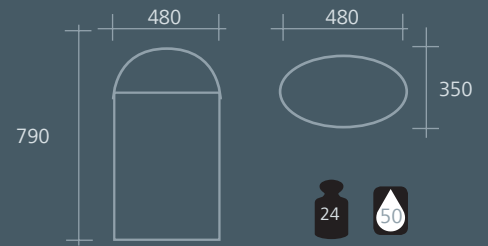

GRUNDMASSE in mm

Standgerät in Edelstahl mit Werbeflächen

Inneneinsatz aus verzinktem Stahlblech, Inhalt ca. 50 l.  
Ausgerüstet mit zwei Aluminium-Klapprahmen DIN A2.

Wassergeschützte Plakatfläche. Wetterfeste Rückwand aus Polystyrol. Abfallsammler mit vier Standfüßen. Lieferung komplett montiert.  
Art.-Nr. 628 112