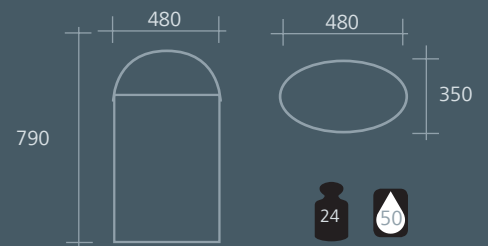

In antiksilber als Wandgerät  
Art.-Nr. 628 115

(Standgerät Art.-Nr. 628 116)

Standgerät in antiksilber  
mit Werbeflächen  
Art.-Nr. 628 117

(Standgerät in antiksilber  
mit Werbeflächen und  
zwei Aschern  
Art.-Nr. 628 118)

GRUNDMASSE in mm

Standgerät in Edelstahl mit Werbeflächen

Inneneinsatz aus verzinktem Stahlblech, Inhalt ca. 50 l.  
Ausgerüstet mit zwei Aluminium-Klapprahmen DIN A2.

Wassergeschützte Plakatfläche. Wetterfeste Rückwand aus Polystyrol. Abfallsammler mit vier Standfüßen. Lieferung komplett montiert.  
Art.-Nr. 628 112