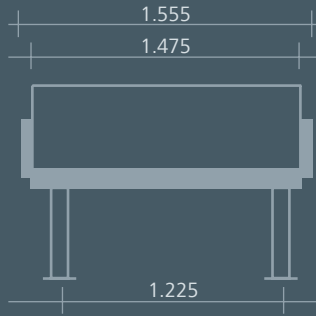

Material:

- Sitzrahmen aus Stahl, seitlich mit Laserteilen eingefasst
- Drahtgitter-Sitzfläche aus 4, 5 und 6 mm starken Drähten mit einer Maschenweite von 15 x 15 mm
- Holz-Sitzfläche aus 15 mm starken Robinien-Holzleisten

Maße:

- 3er-Bank 1.555 mm
- 4er-Bank 2.045 mm

Aufstellmöglichkeiten:

- mobil, mit der Möglichkeit zur Bodenbefestigung
- zum Aufdübeln
- zum Einbetonieren

Klare Formen, Qualität pur und Konzentration auf das Wesentliche zeichnen die Sitzbänke STRATO und KANTU aus.

KANTU 3er-Bank in Holz/Edelstahl

STRATO UND KANTU

**KLARE REDUKTION
AUF DAS WESENTLICHE**

KANTU 3er-Bank in Holz/Edelstahl

GRUNDMASSE STRATO/KANTU in mm

Strato 3er-Bank mit Armlehne

Strato mobil

Strato 4er-Bank mit Armlehne