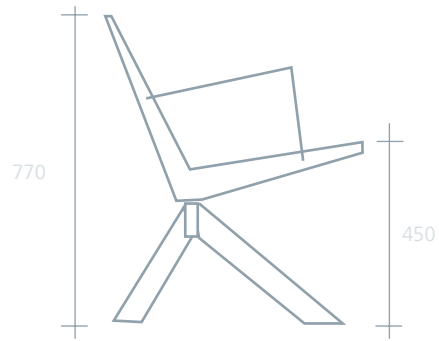

FORM TRIFFT FUNKTION

Stadtmöblierung für alle Außenbereiche

DER SPEZIALIST FÜR AUSSENMÖBEL

METDRA

STRATO/KANTU

Ausführung:

- Stahl verzinkt und pulverbeschichtet
- in Edelstahl
- Sitz-/Rückenfläche wahlweise in Drahtgitter oder in Robinien-Holz

Material:

- Sitzrahmen aus Stahl, seitlich mit Laserteilen eingefasst
- Drahtgitter-Sitzfläche aus 4, 5 und 6 mm starken Drähten mit einer Maschenweite von 15 x 15 mm
- Holz-Sitzfläche aus 15 mm starken Robinien-Holzleisten

Maße:

- 3er-Bank 1.555 mm
- 4er-Bank 2.045 mm

Aufstellmöglichkeiten:

- mobil, mit der Möglichkeit zur Bodenbefestigung
- zum Aufdübeln
- zum Einbetonieren

Klare Formen, Qualität pur und Konzentration auf das Wesentliche zeichnen die Sitzbänke STRATO und KANTU aus.

KANTU 3er-Bank in Holz/Edelstahl

STRATO UND KANTU

**KLARE REDUKTION
AUF DAS WESENTLICHE**

KANTU 3er-Bank in Holz/Edelstahl

GRUNDMASSE STRATO/KANTU in mm

Strato 3er-Bank mit Armlehne

Strato mobil

Strato 4er-Bank mit Armlehne