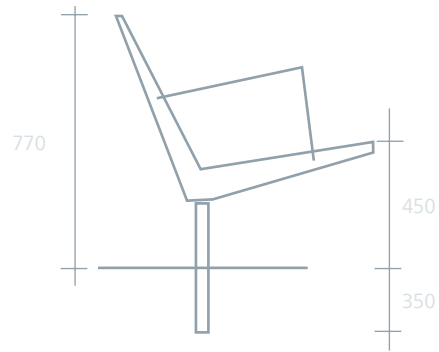

FORM TRIFFT FUNKTION

Stadtmöblierung für alle Außenbereiche

DER SPEZIALIST FÜR AUSSENMÖBEL

METDRA

STRATO/KANTU

Ausführung:

- Stahl verzinkt und pulverbeschichtet
- in Edelstahl
- Sitz-/Rückenfläche wahlweise in Drahtgitter oder in Robinien-Holz

Material:

- Sitzrahmen aus Stahl, seitlich mit Laserteilen eingefasst
- Drahtgitter-Sitzfläche aus 4, 5 und 6 mm starken Drähten mit einer Maschenweite von 15 x 15 mm
- Holz-Sitzfläche aus 15 mm starken Robinien-Holzleisten

Maße:

- 3er-Bank 1.555 mm
- 4er-Bank 2.045 mm

Aufstellmöglichkeiten:

- mobil, mit der Möglichkeit zur Bodenbefestigung
- zum Aufdübeln
- zum Einbetonieren

Klare Formen, Qualität pur und Konzentration auf das Wesentliche zeichnen die Sitzbänke STRATO und KANTU aus.

KANTU 3er-Bank in Holz/Edelstahl

STRATO UND KANTU

**KLARE REDUKTION
AUF DAS WESENTLICHE**

KANTU 3er-Bank in Holz/Edelstahl

GRUNDMASSE STRATO/KANTU in mm

Strato 3er-Bank mit Armlehne

Strato mobil

Strato 4er-Bank mit Armlehne