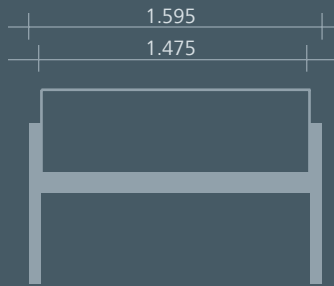

Kantu 3er-Bank mit Armlehne