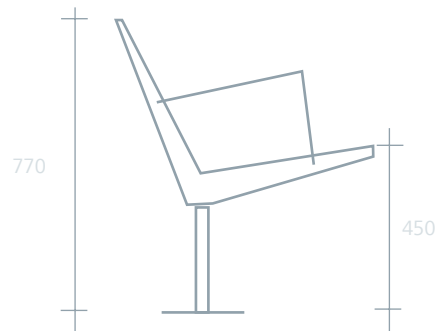

STRATO 3er-Bank ortsfest
mit Flansch in Holz/Edelstahl
mit Abfallbehälter
FinBin 60 „Ellipse“
Art.-Nr. 520 833