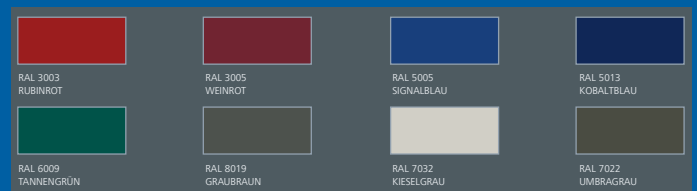

Der Spezialist für
Stadtmobiliar hat einen Namen:

METDRA

Gestaltungsmöglichkeiten und Beratung

Für den Planer, den Architekten und einfach für alle

Individuelles Stadtmobiliar ist immer stärker gefragt. Daher fügen sich METDRA-Stadtmöbel bestens in das Gesamtbild ein. Hierfür bieten wir vielerlei Unterstützung und Beratung.

Farben und Oberflächen: Wählen Sie aus 12 Standard- und über 120 Sonderfarben. Dazu kommen verschiedene Oberflächen und bei einigen Modellen die Ausführung in Edelstahl.

Unser Konfigurator – der einfache Weg zur individuellen Bank. Gestalten Sie mit ein paar Klicks die Metall- und Holzbank, die am besten zu Ihrem Vorhaben passt.
www.metdra.de/stadtmobiliar/konfigurator/