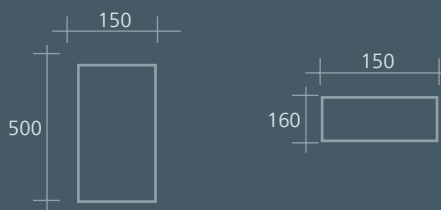

FORM TRIFFT FUNKTION

Stadtmöblierung für alle Außenbereiche

DER SPEZIALIST FÜR AUSSENMÖBEL

METDRA

LANA

Die „Ascherlösung“ für den urbanen Raum,
Fassungsvermögen 4 Liter.

LANA

Mastbefestigung

Einfache Handhabung
beim Öffnen, Entleeren
und Verriegeln.

GRUNDMASSE in mm

Ständerbefestigung
Mastbefestigung

Artikel verzinkt und farblich beschichtet

Ascher-Box mit Abdeckung; Ständerbefestigung inkl. Piktogramm „Zigarette“