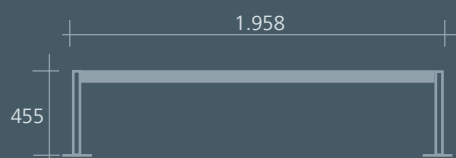

FORM TRIFFT FUNKTION

Stadtmöblierung für alle Außenbereiche

DER SPEZIALIST FÜR AUSSENMÖBEL

METDRA

ERGOLAX

ERGONOMISCH UND LANGLEBIG

4er-Sitzgruppe ohne Rückenlehne zum Einbetonieren
Bank Art.-Nr. 160 374
Tisch Art.-Nr. 160 375

3-Sitzer ohne Rückenlehne mit Flansch
Art.-Nr. 160 363

3-Sitzer ohne Rückenlehne
für Mauer
Art.-Nr. 160 483

GRUNDMASSE in mm

Bank mit Rückenlehne

2er-Bank

3er-Bank

4er-Bank

Tisch

3er-Sitzgruppe zum Einbetonieren
Bank mit Rückenlehne Art.-Nr. 160 833
Bank ohne Rückenlehne Art.-Nr. 160 373
Tisch Art.-Nr. 160 376