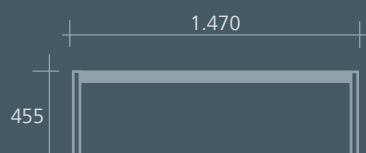

3-Sitzer ohne Rückenlehne mit Flansch
Art.-Nr. 160 363

3-Sitzer ohne Rückenlehne
für Mauer
Art.-Nr. 160 483

GRUNDMASSE in mm

Bank mit Rückenlehne

2er-Bank

3er-Bank

4er-Bank

Tisch

3er-Sitzgruppe zum Einbetonieren
Bank mit Rückenlehne Art.-Nr. 160 833
Bank ohne Rückenlehne Art.-Nr. 160 373
Tisch Art.-Nr. 160 376