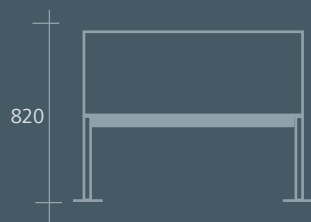

GRUNDMASSE in mm

Bank mit Rückenlehne