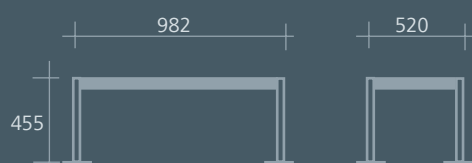

Sitze	ohne Rückenlehne			mit Rückenlehne			Tisch	
	mit Flansch	einbetonieren	Mauer	mit Flansch	einbetonieren	Mauer	einbetonieren	mit Flansch
2-Sitzer	160 362	160 372	160 482	160 822	160 832	160 485	160 378	160 278
3-Sitzer	160 363	160 373	160 483	160 823	160 833	160 486	160 376	160 276
4-Sitzer	160 364	160 374	160 484	160 824	160 834	160 487	160 375	160 275

3-Sitzer ohne Rückenlehne mit Flansch
Art.-Nr. 160 363

3-Sitzer ohne Rückenlehne
für Mauer
Art.-Nr. 160 483

GRUNDMASSE in mm

Bank mit Rückenlehne

2er-Bank

3er-Bank

4er-Bank

Tisch

3er-Sitzgruppe zum Einbetonieren
Bank mit Rückenlehne Art.-Nr. 160 833
Bank ohne Rückenlehne Art.-Nr. 160 373
Tisch Art.-Nr. 160 376